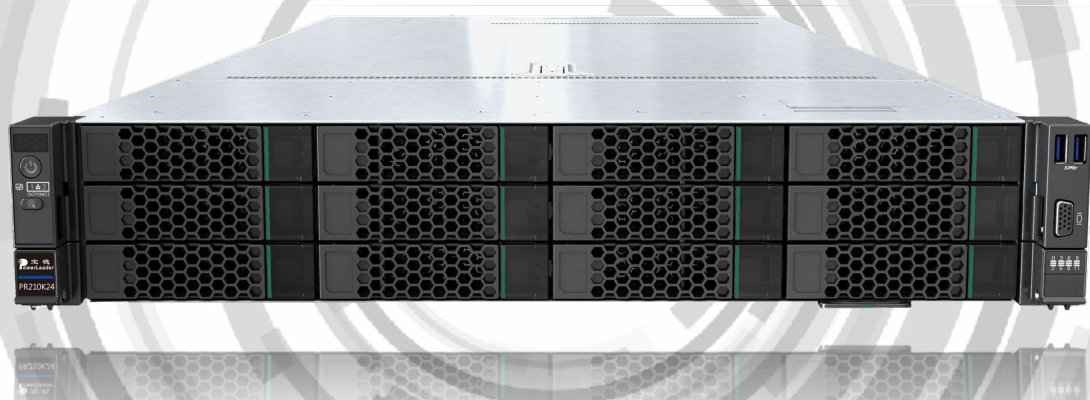

宝德自强 PR212K

“鲲鹏”展翅

大数据

- 匹配海量数据
- EB级容量扩展

分布式

- 高效加速分布式
- 高并发IO应用

WEB

- 多核高并发能力
- 软硬件加速

CDN

- 强大的计算能力
- IO密集型场景